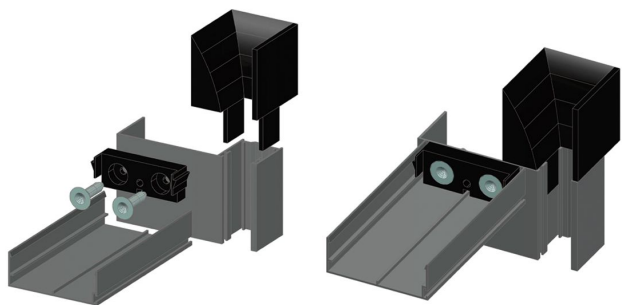

Guide e Distanziatori

I distanziatori e le guide per avvolgibili create da Di Cosola sono disponibili sia in formato barre commerciali sia su misura, ovvero pronte per il montaggio. Tutte le guide e distanziatori sono personalizzabili con dimensioni e colorazione adeguata all'infisso richiesto o già in possesso del cliente.

Guide e distanziatori in alluminio estruso per avvolgibili NRO3, D901, D927

Art. 030	Art. 045
Art. 060	Art. GD30

Guide e distanziatori in alluminio estruso per avvolgibili NRO4, NRO5, PVC

Art. 065	Art. 075	Art. GD20	Art. GD20r
Art. GD40	Art. GD65		

Accessori

Art. GCS10	Art. GI0020	Art. GS071	Art. GI0010
CHIUSURA SUPERIORE DISTANZIATORE IN ALLUMINIO ESTRUSO	INNESTO RAPIDO IN NYLON CON VITI per chiusura superiore distanziatore Colori: Nero/Bianco	SPAZZOLINO PER GUIDE E CHIUSURA in rotoli Colore Nero	INVITO GUIDA DISTANZIATORE per GD20 e GD65 Colore Nero